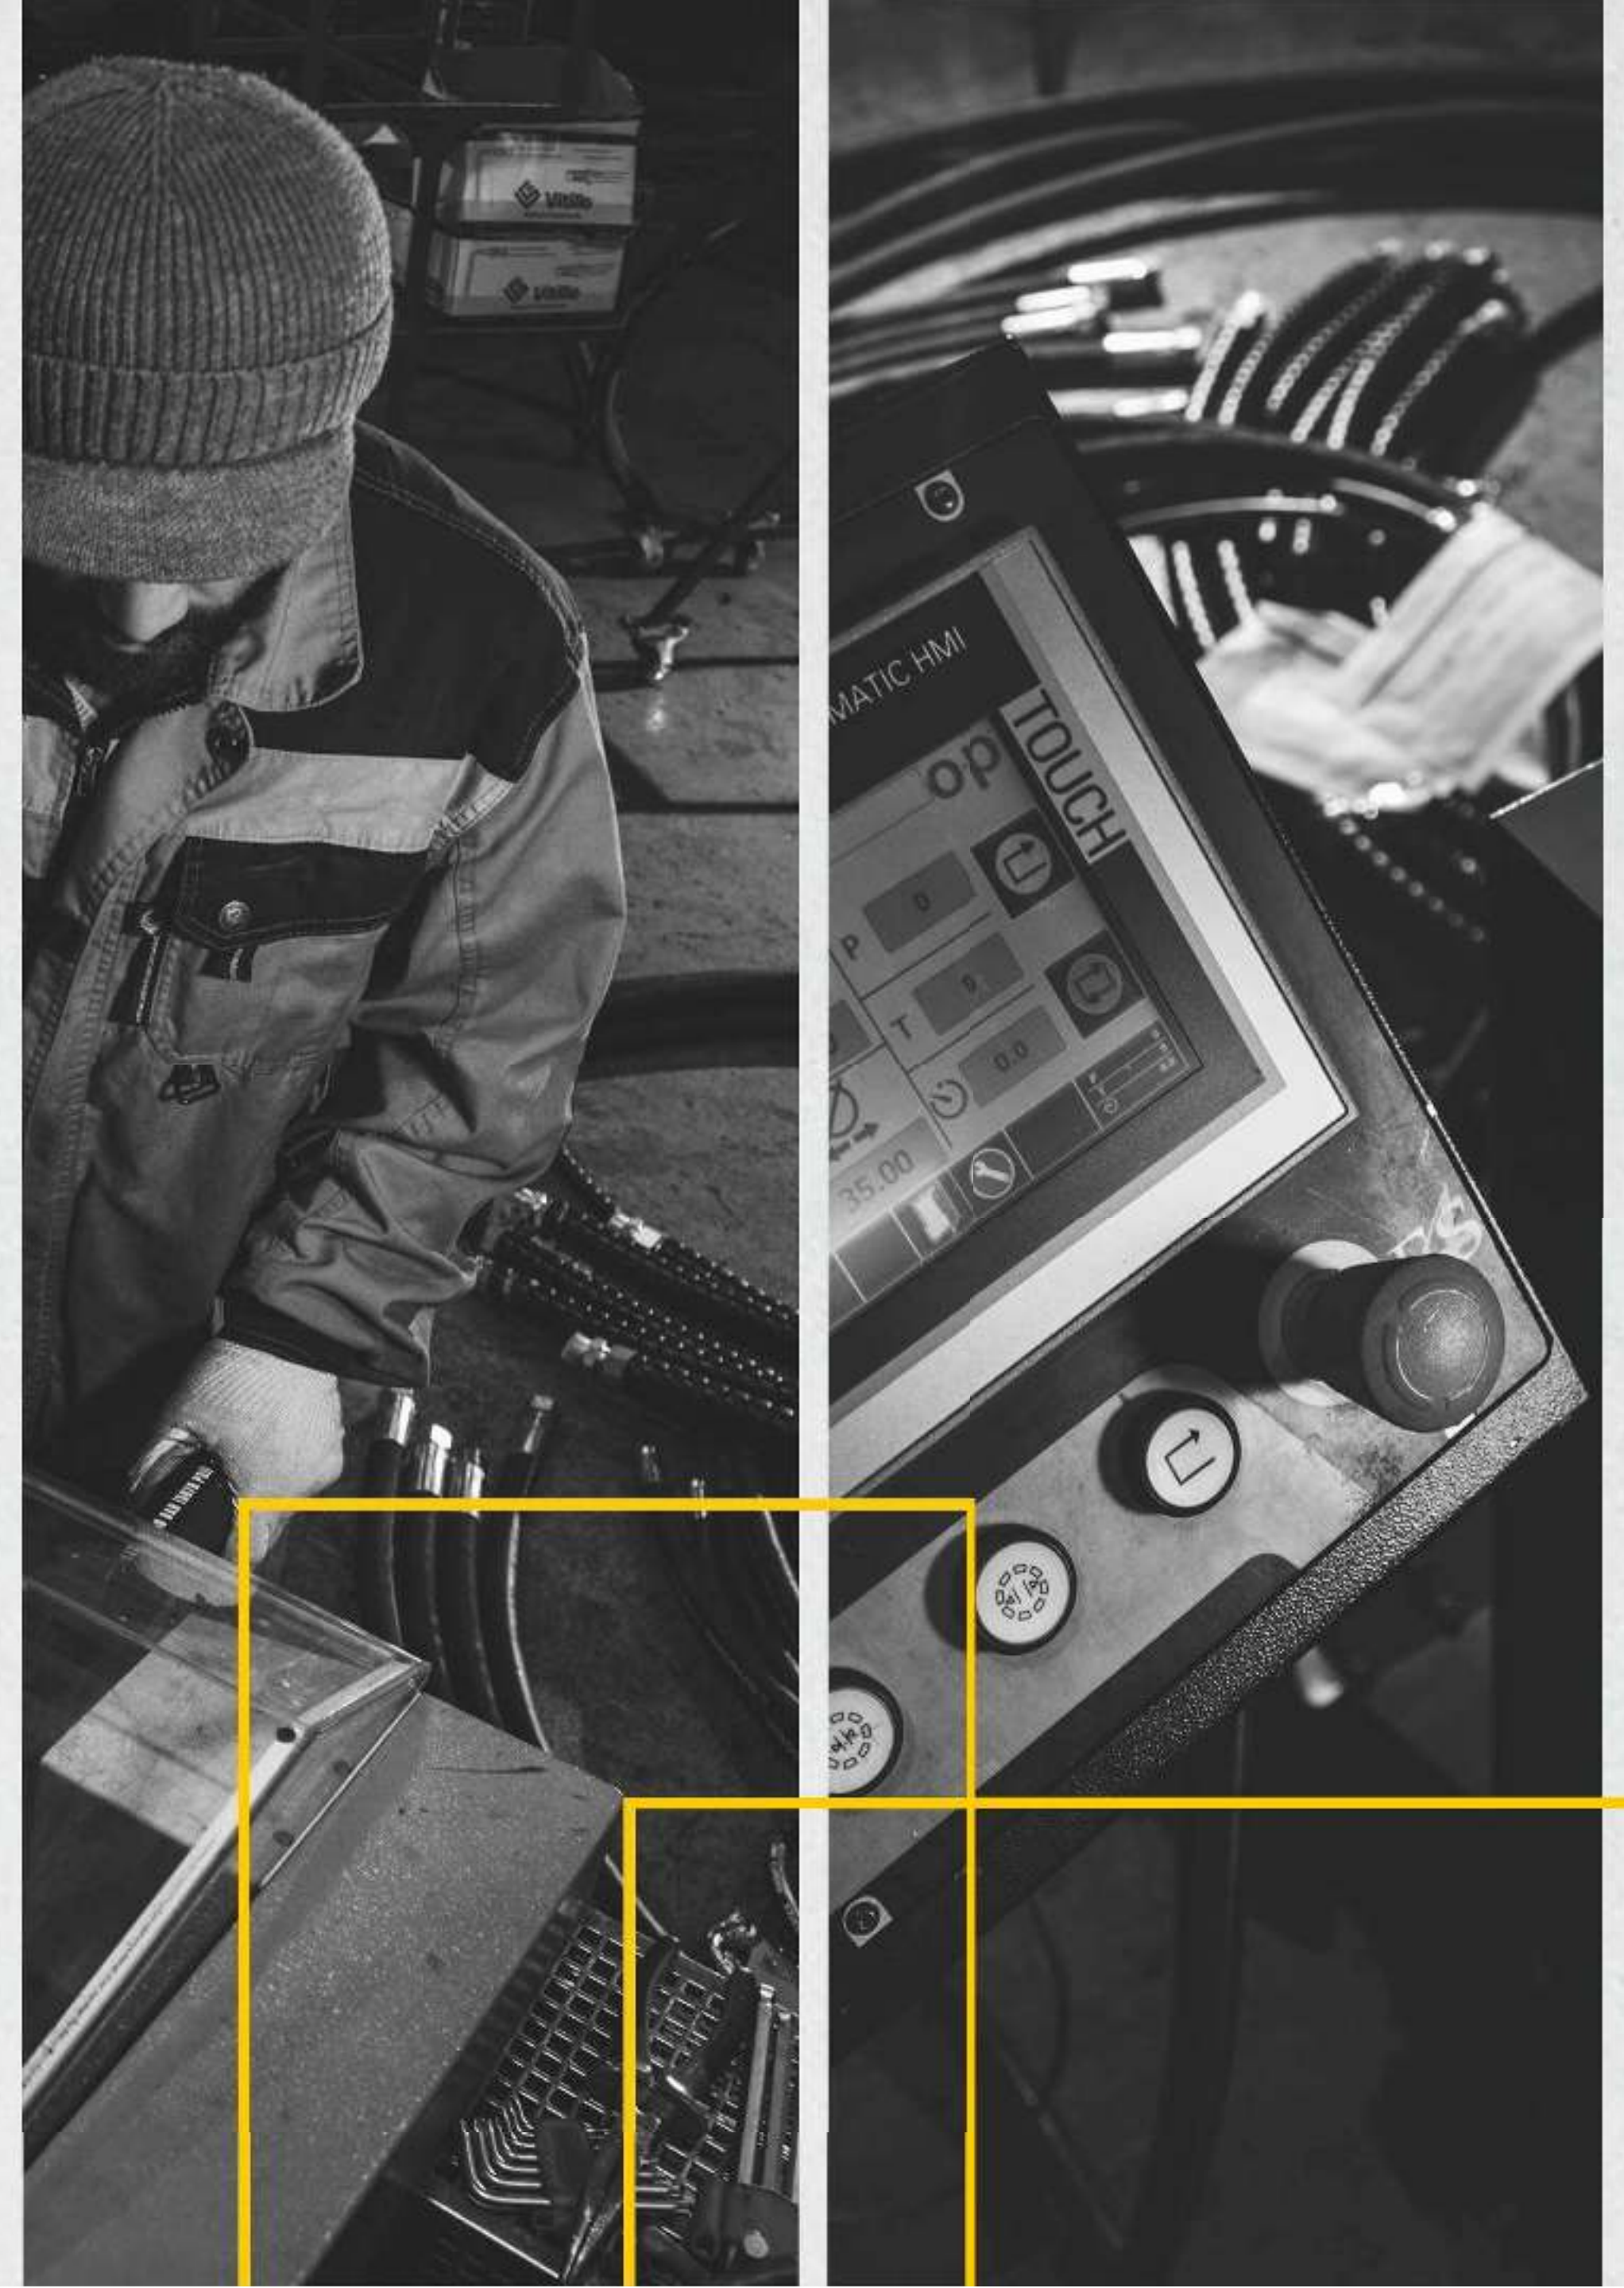

Производство рукавов высокого давления

Высокое качество комплектующих

Компания изготавливает РВД из комплектующих премиум-класса от ведущих мировых производителей отрасли: GATES, POLYHOSE, BEMIX, SEMPERIT, VITILLO.

Все комплектующие, поступающие на участок производства РВД, проходят строгий входной контроль.

Автоматизированное оборудование

РВД производятся на новейшем автоматизированном итальянском оборудовании O+P, которое контролирует качество готового изделия на каждом этапе и сводит на нет возможность брака из-за человеческого фактора.

Удобная логистика

Производим рукава высокого давления не только на территории центрального склада «Дельта-партс», но и в наших магазинах «МИГ-Delta».